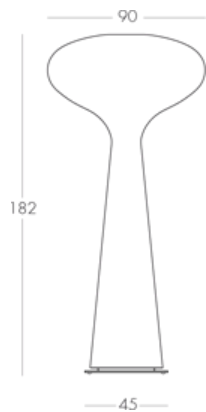

infos techniques

Puissance maxi

Fluocompact 5 x 23W / E27

Incandescent 5 x 60W / E27

Classe 2 - IP 20 - CE

UL standard compatible

Téléchargement

[Notice de pose (160 Ko)](#)

[Certificat de conformité](#)

[Fichier 3D](#)