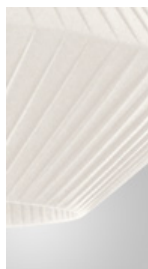

dix heures dix - roche bobois

ruban H267

**Design Fabrice Berrux**

Suspension en tissu ruban blanc, clémentine, rouge, ondée, noir ou ivoire.  
Câble d'alimentation transparent.

couleurs | finitions

Blanc

Ivoire