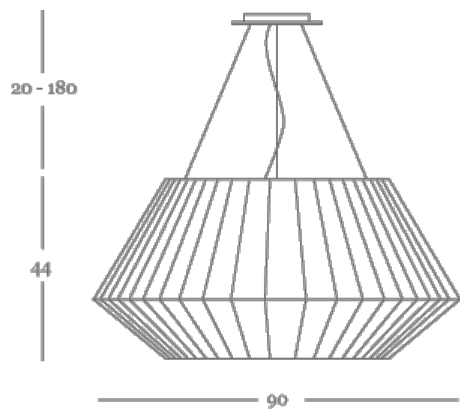

infos techniques

Puissance maxi

Fluocompact 1 x 23W / E27
Incandescent 1 x 75W / E27
Classe 2 - IP 20 - CE
UL standard compatible

Téléchargement

[Notice de pose (160 Ko)](#)

[Certificat de conformité](#)

[Fichiers 3D (Zip 30Mo)](#)