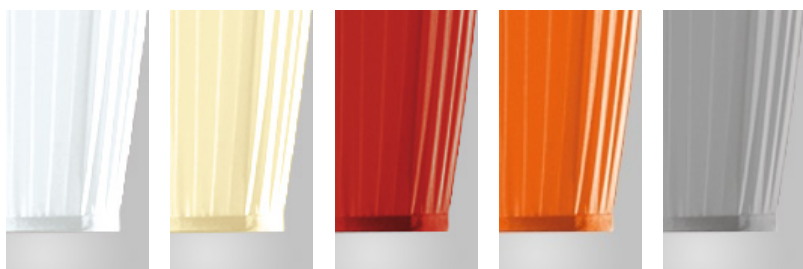

dix heures dix - roche bobois

colonne H253

Design Fabrice Berrux

Suspension en ruban blanc ou coloré (ivoire, jaune, clémentine, orange, rouge ou ondée).

Hauteur réglable.

Câble d'alimentation transparent.

Option alimentation par le bas avec interrupteur.

couleurs | finitions

Blanc

Ivoire

Rouge

Clementine

Ondée

infos techniques