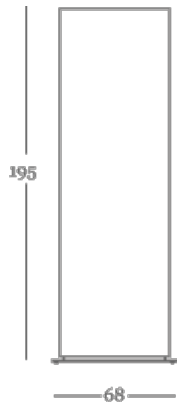

infos techniques

v

Puissance maxi

Fluocompact 8 x 15W / E27

Incandescent 8 x 40W / E27

Classe 2 - IP 20 - 850 °C/960 °C - CE

UL standard compatible

Téléchargement

[Notice de pose (160 Ko)](#)

[Certificat de conformité (150 Ko)](#)

[Fichiers 3D (Zip 0.9Mo)](#)